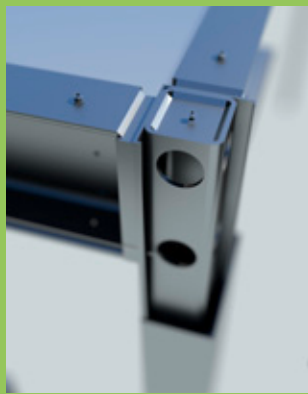

- hochwertige Eleganz
- sichtbare Qualität
- Weitblick und Transparenz
- kombinierbar mit allen Sunparadise-Schiebe-, Falt- und Stapelwänden
- individuelle Farbwahl, Beleuchtung und Beschattung

Die Tragprofile und der Pfosten sind über einen verwindungssteifen 3D-Verbinder (Einschiebling) aus Stahl verschraubt.

- Beim Aufbau wird der im Träger vormontierte 3D-Verbinder mit dem Pfosten verschraubt
- So sind freistehende Glasdächer mit Grössen bis zu 6 x 4 m realisierbar und eine selbsterklärende, schnelle und sichere Montage ist gewährleistet
- maximale Schneelast

Der Pfosten besteht aus zwei getrennten Kammern und bietet damit eine Vielfalt an Möglichkeiten.

- Verdeckte Entwässerung – nichts stört das edle und schlichte Design des Glasdaches
- Elektrische Komponenten können einfach und verdeckt verbaut werden
- Je nach Grösse ist eine beidseitige Entwässerung möglich – der Wasserabfluss kann so auch bei grossen Regenmengen gewährleistet werden
- Eine Zugänglichkeit für das Fallrohr ist jederzeit gegeben

Ausgeführt wird der Fronträger als einteilige Konstruktion. Die Rinne wird in den Fronträger eingehängt und führt in den Seitenträger. Die Entwässerung erfolgt verdeckt über den Pfosten.

- Auch bei hohen Schneelasten ist kein Stahleinschub oder Mittelpfosten nötig
- Spannweiten bis 6 m sind ohne Pfosten und mit Elementen realisierbar